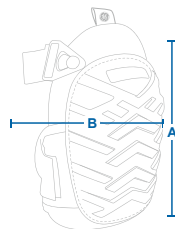

Datos Técnicos

Material Principal	Poliéster
Color	Negro
Material de Coraza	PVC
Material de la correa	Neopreno
Estilo de correa	Ajustable
Color de correa	Azul y Negro
Material del acolchado	Espuma de Gel de EVA
Estilo de acolchado	Contorno

Packing

Each	Tarjeta Colgante
Inner	1 pieza
Case	25 piezas
Tamaño de Caja	11.2"x6.8"x5.4" / 28.7x17.3x13.8 cm
Peso Bruto	14 Kgs / 30.87 Lb

Dimensiones

SKU	A	B
GR553	9.4" (24cm)	7.8" (20cm)

Código de Barras