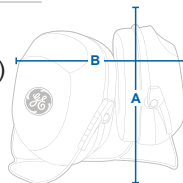

### Packing

<b>Each</b>	<i>Box</i>
<b>Inner</b>	1
<b>Case</b>	20
<b>Case Size</b>	19.8"x11.8"x15.9" / 50.5x30x40.5 cm
<b>Case Weight</b>	9 Kgs / 19.85 Lb

### Dimensions

SKU	A	B
GM454	Min. 5.25" (13.33 cm)	6.75" (17.14 cm)
	Max. 5.5" (13.97 cm)	