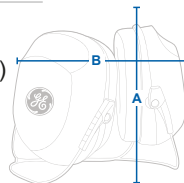

Empaque

Each	Caja
Inner	1
Case	20
Tamaño de Caja	19.8"x11.8"x15.9" / 50.5x30x40.5 cm
Peso Bruto	8.84 Kgs / 19.5 Lb

Dimensiones

SKU	A	B
GM454	Mín. 5.25" (13.33 cm)	6.75" (17.14 cm)
	Máx. 5.5" (13.97 cm)	

• **Cinta Ajustable con Velcro para un Ajuste Seguro**