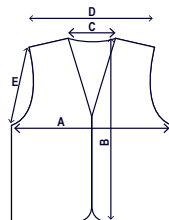

Packing

| | |
|--------------------|-----------------------------------|
| Each | <i>Polybag</i> |
| Inner | 12 |
| Case | 24 |
| Case Size | 20.8"x12.9"x14.3" / 53x33x36.5 cm |
| Case Weight | 10 Kgs / 22 Lb |

Polybag

Dimensions

Sizing Chart / Tabla de Medidas

| Size Talla | A Chest Pecho | B Length Longitud | C Neck Cuello | D Shoulder Hombro | E Armhole Manga |
|---------------|---------------------|-------------------------|---------------------|-------------------------|-----------------------|
| S | 20.5"(52cm) | 26.9"(68.5cm) | 8"(20.5cm) | 18.5"(49.5cm) | 11.8"(30.5cm) |
| M | 25"(63.5cm) | 28.5"(72.5cm) | 9.2"(23.5cm) | 20.5"(52cm) | 13.1"(33.5cm) |
| L | 25.9"(66cm) | 28.5"(72.5cm) | 9.2"(23.5cm) | 20.8"(53cm) | 13.1"(33.5cm) |
| XL | 27.9"(71cm) | 28.5"(72.5cm) | 9.2"(23.5cm) | 21.6"(55cm) | 13.4"(34cm) |
| XXL | 29.9"(76cm) | 28.5"(72.5cm) | 9.4"(24cm) | 22.4"(57cm) | 13.5"(34.5cm) |