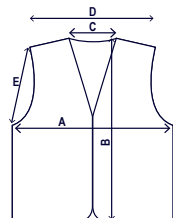

Packing

Each	<i>Polybag</i>
Inner	12
Case	24
Case Size	20"x12.7"x13.3" / 51.6x32.6x28 cm
Case Weight	8 Kgs / 17.6 Lb

Polybag

Dimensions

Sizing Chart / Tabla de Medidas

Size Talla	A Chest Pecho	B Length Longitud	C Neck Cuello	D Shoulder Hombro	E Armhole Manga
S	24.6"(62.5cm)	25.2"(64cm)	7.1"(18cm)	18.5"(47cm)	11.4"(29cm)
M	25.5"(65cm)	26"(66cm)	7.5"(19cm)	19.3"(49cm)	11.8"(30cm)
L	26.5"(67.5cm)	27.2"(69cm)	7.8"(20cm)	20.1"(51cm)	12.2"(31cm)
XL	27.5"(70cm)	27.9"(71cm)	8.5"(21.5cm)	20.8"(53cm)	12.5"(32cm)
2XL	28.5"(72.5cm)	27.9"(71cm)	9"(23cm)	21.6"(55cm)	13"(33cm)