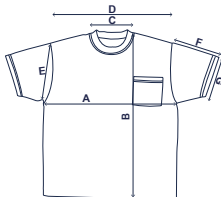

Camisa de Alta Visibilidad de Manga Corta

GS112

Aplicación

- Carreteras
- Construcción
- Logística
- Almacenaje

Datos Técnicos

Material del Sueter	Malla de Punto de Poliéster
Malla Transpirable	En Ambos Lados
Protection UPF	40+
Tipo de Sueter	Manga Corta
Color del Sueter	Verde
Cinta Reflectante	Cintas Reflectantes de 2"
Bolsillos	1
Características	Bolsillo Exterior en el Pecho

Empaque

Each	<i>Bolsa de Poliuretano</i>
Inner	12
Case	24
Tamaño de Caja	13.19"x12.60"x20.67" / 33.50x32x52.5 cm
Peso Bruto	7 Kgs / 15.43 Lb

GS112G

Bolsa de Poliuretano

Dimensiones

Fitting Chart / Tabla de Medidas							
Size	Chest (A) cm	Front Length from NPS (B) cm	Neck Width (C) cm	Shoulder Width (D) cm	Armhole (E) cm	Sleeve Length (F) cm	Sleeve Opening (G) cm
S	46.00	71.00	17.50	43.00	20.00	19.00	17.00
M	51.00	73.00	17.50	47.00	23.00	20.00	18.00
L	56.00	75.00	18.00	51.00	25.50	21.00	19.00
XL	62.00	77.50	18.50	56.00	28.50	22.00	20.00
XXL	66.00	79.00	19.00	60.00	31.50	23.00	21.00