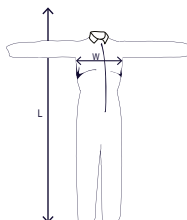

### Dimensiones

Sizing Chart / Tabla de Medidas			
Size / Talla	Chest / Pecho	Height / Altura	Weight / Peso
S	33" - 36" (84-92cm)	5'3" - 5'6" (162-170cm)	90.3-130 lbs (41-59kg)
M	36" - 39" (92-100cm)	5'6" - 5'9" (168-176cm)	120-170 lbs (54-77kg)
L	39" - 43" (100-108cm)	5'8" - 6'0" (174-182cm)	150-200 lbs (68-91kg)
XL	43" - 46" (108-116cm)	5'11" - 6'2" (180-188cm)	180-230 lbs (82-104kg)
2XL	46" - 49" (116-124cm)	6'1" - 6'4" (186-194cm)	200-250 lbs (91-113kg)
3XL	49" - 52" (124-132cm)	6'3" - 6'7" (192-200cm)	240-280 lbs (109-127kg)