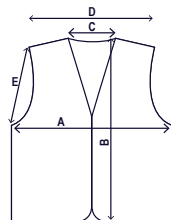

Chaleco Reflectante de Inspector de Alta Resistencia

GV088

Alta Resistencia

Aplicación

- Equipos de carreteras
- Construcción
- Logística

Datos Técnicos

Material del Chaleco	Malla de Poliéster
Tipo de Chaleco	Material Sólido Delantero y Malla Trasera
Color de Chaleco	Verde
Cintas Reflectantes	Cinta Reflectante de 2" Cosida
Bolsillos	10
Tipo de Cierre	Zipper
Características	Porta-Identificación, Ranuras para Radio, Bolsillo para Bolígrafos, 1 Bolsillo Trasero, 2 Bolsillos Internos en la Cadera, 2 Bolsillos Externos en la Cadera, 2 Bolsillos Externos en el Pecho, 1 Bolsillo Interno en el Pecho, Ojales para Cintas de Amarre y Banderas.

Empaque

Each	<i>Bolsa de Poliuretano</i>
Inner	12
Case	24
Tamaño de Caja	20.8"x12.9"x14.3" / 53x33x36.5 cm
Peso Bruto	10 Kgs / 22 Lb

Bolsa de Poliuretano

Dimensiones

Sizing Chart / Tabla de Medidas

Size / Talla	A Chest / Pecho	B Length / Longitud	C Neck / Cuello	D Shoulder / Hombro	E Armhole / Manga
S	20.5"(52cm)	26.9"(68.5cm)	8"(20.5cm)	18.5"(49.5cm)	11.8"(30.5cm)
M	25"(63.5cm)	28.5"(72.5cm)	9.2"(23.5cm)	20.5"(52cm)	13.1"(33.5cm)
L	25.9"(66cm)	28.5"(72.5cm)	9.2"(23.5cm)	20.8"(53cm)	13.1"(33.5cm)
XL	27.9"(71cm)	28.5"(72.5cm)	9.2"(23.5cm)	21.6"(55cm)	13.4"(34cm)
XXL	29.9"(76cm)	28.5"(72.5cm)	9.4"(24cm)	22.4"(57cm)	13.5"(34.5cm)