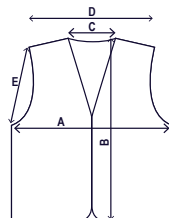

Chaleco Reflectante de Ingeniero con Tiras de Contraste

GV086

Alta Resistencia

Aplicación

- Equipos de carreteras
- Construcción
- Logística

Datos Técnicos

Material del Chaleco	Malla de Poliéster
Tipo de Chaleco	Material Sólido Delantero y Malla Trasera
Color de Chaleco	Verde
Cintas Reflectantes	Cinta Reflectante de 2" Cosida
Tiras de Contrastes	Tiras de Contraste de 3" Cosidas
Bolsillos	8
Tipo de Cierre	Zipper
Características	Porta-ID, Ranuras para Radio, Bolsillo para Bolígrafos, 2 Bolsillos Internos en la Cadera, 2 Bolsillos Externos en la Cadera, 2 Bolsillos Externos en el Pecho, Ojales para Cintas de Amarre y Banderas.

Empaque

Each	Bolsa de Poliuretano
Inner	12
Case	24
Tamaño de Caja	20"x12.7"x13.3" / 51.6x32.6x28 cm
Peso Bruto	8 Kgs / 17.6 Lb

Bolsa de Poliuretano

Dimensiones

Sizing Chart / Tabla de Medidas					
Size / Talla	A / Chest / Pecho	B / Length / Longitud	C / Neck / Cuello	D / Shoulder / Hombro	E / Armhole / Manga
S	24.6"(62.5cm)	25.2"(64cm)	7.1"(18cm)	18.5"(47cm)	11.4"(29cm)
M	25.5"(65cm)	26"(66cm)	7.5"(19cm)	19.3"(49cm)	11.8"(30cm)
L	26.5"(67.5cm)	27.2"(69cm)	7.8"(20cm)	20.1"(51cm)	12.2"(31cm)
XL	27.5"(70cm)	27.9"(71cm)	8.5"(21.5cm)	20.8"(53cm)	12.5"(32cm)
XXL	28.5"(72.5cm)	27.9"(71cm)	9"(23cm)	21.6"(55cm)	13"(33cm)