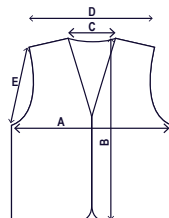

Chaleco Reflectante de Inspector de 5 Puntos de Separación

GV084

Aplicación

- Equipos de carreteras
- Construcción
- Logística

Datos Técnicos

Material del Chaleco	Malla de Poliéster
Tipo de Chaleco	Malla Delantera y Trasera
Color de Chaleco	Verde
Cintas Reflectantes	Cinta Reflectante de 2" Cosida
Tiras de Contrastes	Tiras de Contraste de 4" Cosidas
Bolsillos	5
Tipo de Cierre	Zipper
Características	Porta ID, Ranuras para Radio, Bolsillo para Bolígrafos, 2 Bolsillos Internos en la Cadera, 1 Bolsillo Externo en el Pecho.

Packing

Each	Bolsa de Poliuretano
Inner	12
Case	24
Tamaño de Caja	20.6"x12.7"x13.3" / 52.5x32.5x34 cm
Peso Bruto	9 Kgs / 19.8 Lb

Bolsa de Poliuretano

Dimensiones

Size / Talla	A Chest / Pecho	B Length / Longitud	C Neck / Cuello	D Shoulder / Hombro	E Armhole / Manga
S	24.6"(62.5cm)	25.2"(64cm)	7.1"(18cm)	18.5"(47cm)	11.4"(29cm)
M	25.5"(65cm)	27.2"(69cm)	7.5"(19cm)	19.3"(49cm)	11.8"(30cm)
L	25.9"(66cm)	26.4"(67cm)	7.8"(20cm)	20.1"(51cm)	12.2"(31cm)
XL	27.5"(70cm)	27.9"(71cm)	8.5"(21.5cm)	20.8"(53cm)	12.5"(32cm)
XXL	28.5"(72.5cm)	27.9"(71cm)	9"(23cm)	21.6"(55cm)	13"(33cm)

Códigos de Barras

SKU	Color	Each	Inner	Case
GV084GS	●			
GV084GM	●	854988007519	40854988007517	30854988007510
GV084GL	●	854988007526	40854988007524	30854988007527
GV084GXL	●	854988007533	40854988007531	30854988007534
GV084GXXL	●			
GV084OS	●			
GV084OM	●	854988007540	40854988007548	30854988007541
GV084OL	●	854988007557	40854988007555	30854988007558
GV084OXL	●	854988007564	40854988007562	20854988007568
GV084OXXL	●			