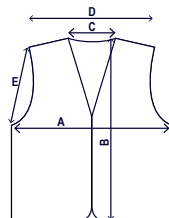

Chaleco Reflectante con Tiras de Contraste

GV078

Aplicación

- Equipos de carreteras
- Construcción
- Logística

Datos Técnicos

Material del Chaleco	Malla de Poliéster
Tipo de Chaleco	Malla Delantera y Trasera
Color de Chaleco	Verde
Cintas Reflectantes	Cinta Reflectante de 2" Cosida
Tiras de Contrastes	Tiras de Contraste de 3.5" Cosidas
Bolsillos	2
Tipo de Cierre	Zipper
Características	1 Bolsillo Interno en la Cadera, 1 Bolsillo Externo en el Pecho.

Empaque

Each	Bolsa de Poliuretano
Inner	12
Case	24
Tamaño de Caja	15.7"x11.2"x11" / 40x28.5x28 cm
Peso Bruto	6.5 Kgs / 14.33 Lb

Bolsa de Poliuretano

Dimensiones

Sizing Chart / Tabla de Medidas					
Size / Talla	A Chest / Pecho	B Length / Longitud	C Neck / Cuello	D Shoulder / Hombro	E Armhole / Manga
S	20.5"(52cm)	25"(63.5cm)	7.5"(19cm)	19.5"(49.5cm)	11"(28cm)
M	25"(63.5cm)	25.9"(66cm)	7.5"(19cm)	20.5"(52cm)	11.4"(29cm)
L	25.9"(66cm)	26.4"(67cm)	7.8"(20cm)	20.8"(53cm)	11.4"(29cm)
XL	27.9"(71cm)	26.9"(68.5cm)	8.5"(21.5cm)	22"(56cm)	12"(30.5cm)
XXL	29.9"(76cm)	27.9"(71cm)	9"(23cm)	23"(58.5cm)	12.4"(31.5cm)

Códigos de Barras

	SKU	Color	Each	Inner	Case
Polybag	GV078GS	●			
	GV078GM	●	854988007397	40854988007395	30854988007398
	GV078GL	●	854988007403	40854988007401	30854988007404
	GV078GXL	●	854988007410	40854988007418	30854988007411
	GV078GXXL	●			
	GV078OS	●			
	GV078OM	●	854988007427	40854988007425	30854988007428
	GV078OL	●	854988007434	40854988007432	30854988007435
	GV078OXL	●	854988007441	40854988007449	30854988007442
	GV078OXXL	●	810084962862	10810084962869	20810084962866