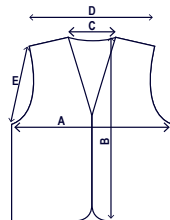

### Empaque

Each	Bolsa de Poliuretano
Inner	12
Case	24
Tamaño de Caja	15.7"x11.2"x11" / 40x28.5x28 cm
Peso Bruto	5.5 Kgs / 12.12 Lb

Bolsa de Poliuretano

### Dimensiones

Sizing Chart / Tabla de Medidas					
Size / Talla	A / Chest / Pecho	B / Length / Longitud	C / Neck / Cuello	D / Shoulder / Hombro	E / Armhole / Manga
S	20" (52cm)	25" (63.5cm)	7.1" (18cm)	18.5" (47cm)	11.8" (30cm)
M	25" (63.5cm)	25.9" (66cm)	7.5" (19cm)	19" (48cm)	12" (30.5cm)
L	25.9" (66cm)	26.4" (67cm)	7.8" (20cm)	20.5" (52cm)	12.2" (31cm)
XL	27.9" (71cm)	26.9" (68.5cm)	8.5" (21.5cm)	20.8" (53cm)	12.5" (32cm)
XXL	29.9" (76cm)	27.9" (71cm)	9" (23cm)	22" (56cm)	12.8" (32.5cm)