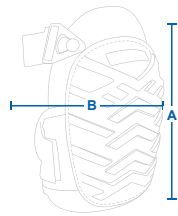

### Datos Técnicos

Material Principal	Poliéster
Color	Negro
Material de Coraza	PVC
Material de la correa	Neopreno
Estilo de correa	Ajustable
Color de correa	Azul y Negro
Material del acolchado	Espuma de Gel de EVA
Estilo de acolchado	Contorno

### Packing

Each	Tarjeta Colgante
Inner	1 pieza
Case	25 piezas
Tamaño de Caja	11.2"x6.8"x5.4" / 28.7x17.3x13.8 cm
Peso Bruto	14 Kgs / 30.87 Lb

### Dimensiones

SKU	A	B
GR553	9.4" (24cm)	7.8" (20cm)

• Clip Deslizante de Liberación Rápida

• Coraza de PVC Grueso Resistente

• Núcleo de Gel Suave y Acolchado de Espuma de EVA

• Correa de Neopreno Flexible para Ajuste Fácil y Encaje Firme