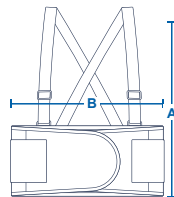

### Datos Técnicos

Material del Panel Lumbar	Poliéster
Color	Verde de Alta Visibilidad
Material de los Tirantes	Poliéster
Tipo de Tirantes	Tirantes Ajustables
Material de la Hebilla	Plástico
Material de los Bandas Laterales	Nylon y Spandex
Bandas Laterales	4

### Empaque

Each	<i>Bolsa Resellable</i>
Inner	1
Case	36
Tamaño de Caja	16.9"x14.7"x15.5" / 43x37.5x39.5 cm
Peso Bruto	12.65 Kgs / 27.7 Lb

### Dimensiones

Sizing Chart / Tabla de Medidas	
Size Talla	Fits Waists Cintura
S	28" - 36" (71-91cm)
M	35" - 39" (89-99 cm)
L	38" - 43" (97-109 cm)
XL	42" - 48" (107-122 cm)