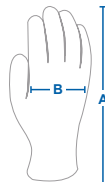

Propiedades del Rendimiento

Estándar	EN388: 2016 – 3142X					
Abrasión	1	2	3	4		
Corte con Cuchilla	1	2	3	4	5	X
Desgarro	1	2	3	4		
Punción	1	2	3	4		
Prueba de Corte ISO	A	B	C	D	E	F X

Empaque

Each	Tarjeta Colgante	12-Pack
Inner	12	1
Case	120	10
Tamaño de Caja	26x10x10 inch / 66.04 x 25.4 x 25.4 cm	
Peso Bruto	13.8 Kgs / 30.42 Lb	

Dimensiones

Tallas	A	B
S	9" (23cm)	4.5" (11.5cm)
M	9.4" (24cm)	4.9" (12.50cm)
L	9.9" (25.30cm)	5" (12.75cm)
XL	10.5" (26.75cm)	5.3" (13.5cm)
XXL	11" (28cm)	5.5" (14cm)

• Palma reforzada

• Cuero granoso vacuno

• Pulgar cómodo tipo "Keystone"

• Elástico corrugado en la muñeca

Tarjeta Colgante

Códigos de Barras

	SKU	Each	Inner	Case
Tarjeta Colgante	GG307SC			
	GG307MC	810084960264	10810084960261	20810084960268
	GG307LC	810084960288	10810084960285	20810084960282
	GG307XLC	810084960486	10810084960483	20810084960480
	GG307XXLC			
12-Pack	GG307S			
	GG307M			
	GG307L			
	GG307XL			
	GG307XXL			