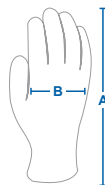

### Propiedades del Rendimiento

Estándar	EN388: 2016 – 4121X						
Abrasión	1	2	3	4			
Corte con cuchilla	1	2	3	4	5	X	
Desgarro	1	2	3	4			
Punción	1	2	3	4			
Prueba de corte ISO	A	B	C	D	E	F	X

### Empaque

Each	Tarjeta Colgante	12-Pack
Inner	12	1
Case	120	10
Tamaño de Caja	22.4"x10.6"x10.6" inch / 57 x 27 x 27 cm	
Peso Bruto	8.85 Kgs / 19.5 Lb	

### Dimensiones

Tallas	A	B
S	7" (17.8cm)	3.4" (8.7cm)
M	8" (20.3cm)	3.7" (9.4cm)
L	9" (22.9cm)	3.8" (9.6cm)
XL	10" (25.4cm)	3.9" (9.8cm)
XXL	11" (27.9cm)	3.9" (10cm)

• **Recubrimiento de espuma de nitrilo negro**