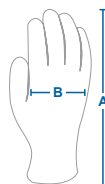

Propiedades del Rendimiento

Estándar	EN388: 2016 – 4131X					
Abrasión	1	2	3	4		
Corte con cuchilla	1	2	3	4	5	X
Desgarro	1	2	3	4		
Punción	1	2	3	4		
Prueba de corte ISO	A	B	C	D	E	F X

Empaque

Each	Tarjeta Colgante	12-Pack
Inner	12	1
Case	120	10
Tamaño de Caja	22.4"x10.6"x10.6" inch / 57 x 27 x 27 cm	
Peso Bruto	7.20 Kgs / 15.8 Lb	

Dimensiones

Tallas	A	B
S	7" (17.8cm)	3.4" (8.7cm)
M	8" (20.3cm)	3.7" (9.4cm)
L	9" (22.9cm)	3.8" (9.6cm)
XL	10" (25.4cm)	3.9" (9.8cm)
XXL	11" (27.9cm)	3.9" (10cm)

• **Recubrimiento negro de micro espuma de nitrilo con puntos en la palma**