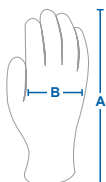

Propiedades del Rendimiento

| | | | | | | | |
|---------------------|---------------------|---|---|---|---|---|---|
| Estándar | EN388: 2016 – 2121X | | | | | | |
| Abrasión | 1 | 2 | 3 | 4 | | | |
| Corte con cuchilla | 1 | 2 | 3 | 4 | 5 | X | |
| Desgarro | 1 | 2 | 3 | 4 | | | |
| Punción | 1 | 2 | 3 | 4 | | | |
| Prueba de corte ISO | A | B | C | D | E | F | X |

Empaque

| | | |
|----------------|---|---------|
| Each | Tarjeta Colgante | 12-Pack |
| Inner | 12 | 1 |
| Case | 120 | 10 |
| Tamaño de Caja | 18.8"x10.6"x8.2" inch / 48 x 27 x 21 cm | |
| Peso Bruto | 4.1 Kgs / 9 Lb | |

Dimensiones

| | | |
|--------|--------------|--------------|
| Tallas | A | B |
| S | 7" (17.8cm) | 3.4" (8.7cm) |
| M | 8" (20.3cm) | 3.7" (9.4cm) |
| L | 9" (22.9cm) | 3.8" (9.6cm) |
| XL | 10" (25.4cm) | 3.9" (9.8cm) |
| XXL | 11" (27.9cm) | 3.9" (10cm) |